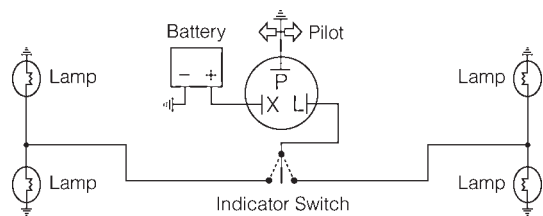

* For use with L.E.D lighting

Fig. 1

Fig. 2

3 PIN FLASHERS

68203BL	12V	6 x 32CP (24W) Thermal	X	X	3
68213BL	12V	10 x 21W	X	X	3
68223BL	24V	10 x 21W	X	X	3
68233BL	12V	6 x 21W + 5W	✓	✓	4
68251BL*	12V	30W (2.5A)	X	X	4
68253BL*	24V	30W (2.5A)	X	X	4
68274BL	12V	180W (15A)	X	X	4
68276BL	24V	220W (9A)	X	X	4