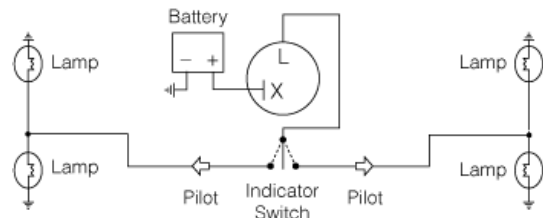

* For use with L.E.D lighting

Fig. 1

Fig. 2

3 PIN FLASHERS

68203BL	12V	6 x 32CP (24W) Thermal	X	X	3
68213BL	12V	10 x 21W	X	X	3
68223BL	24V	10 x 21W	X	X	3
68233BL	12V	6 x 21W + 5W	✓	✓	4
68251BL*	12V	30W (2.5A)	X	X	4
68253BL*	24V	30W (2.5A)	X	X	4
68274BL	12V	180W (15A)	X	X	4
68276BL	24V	220W (9A)	X	X	4